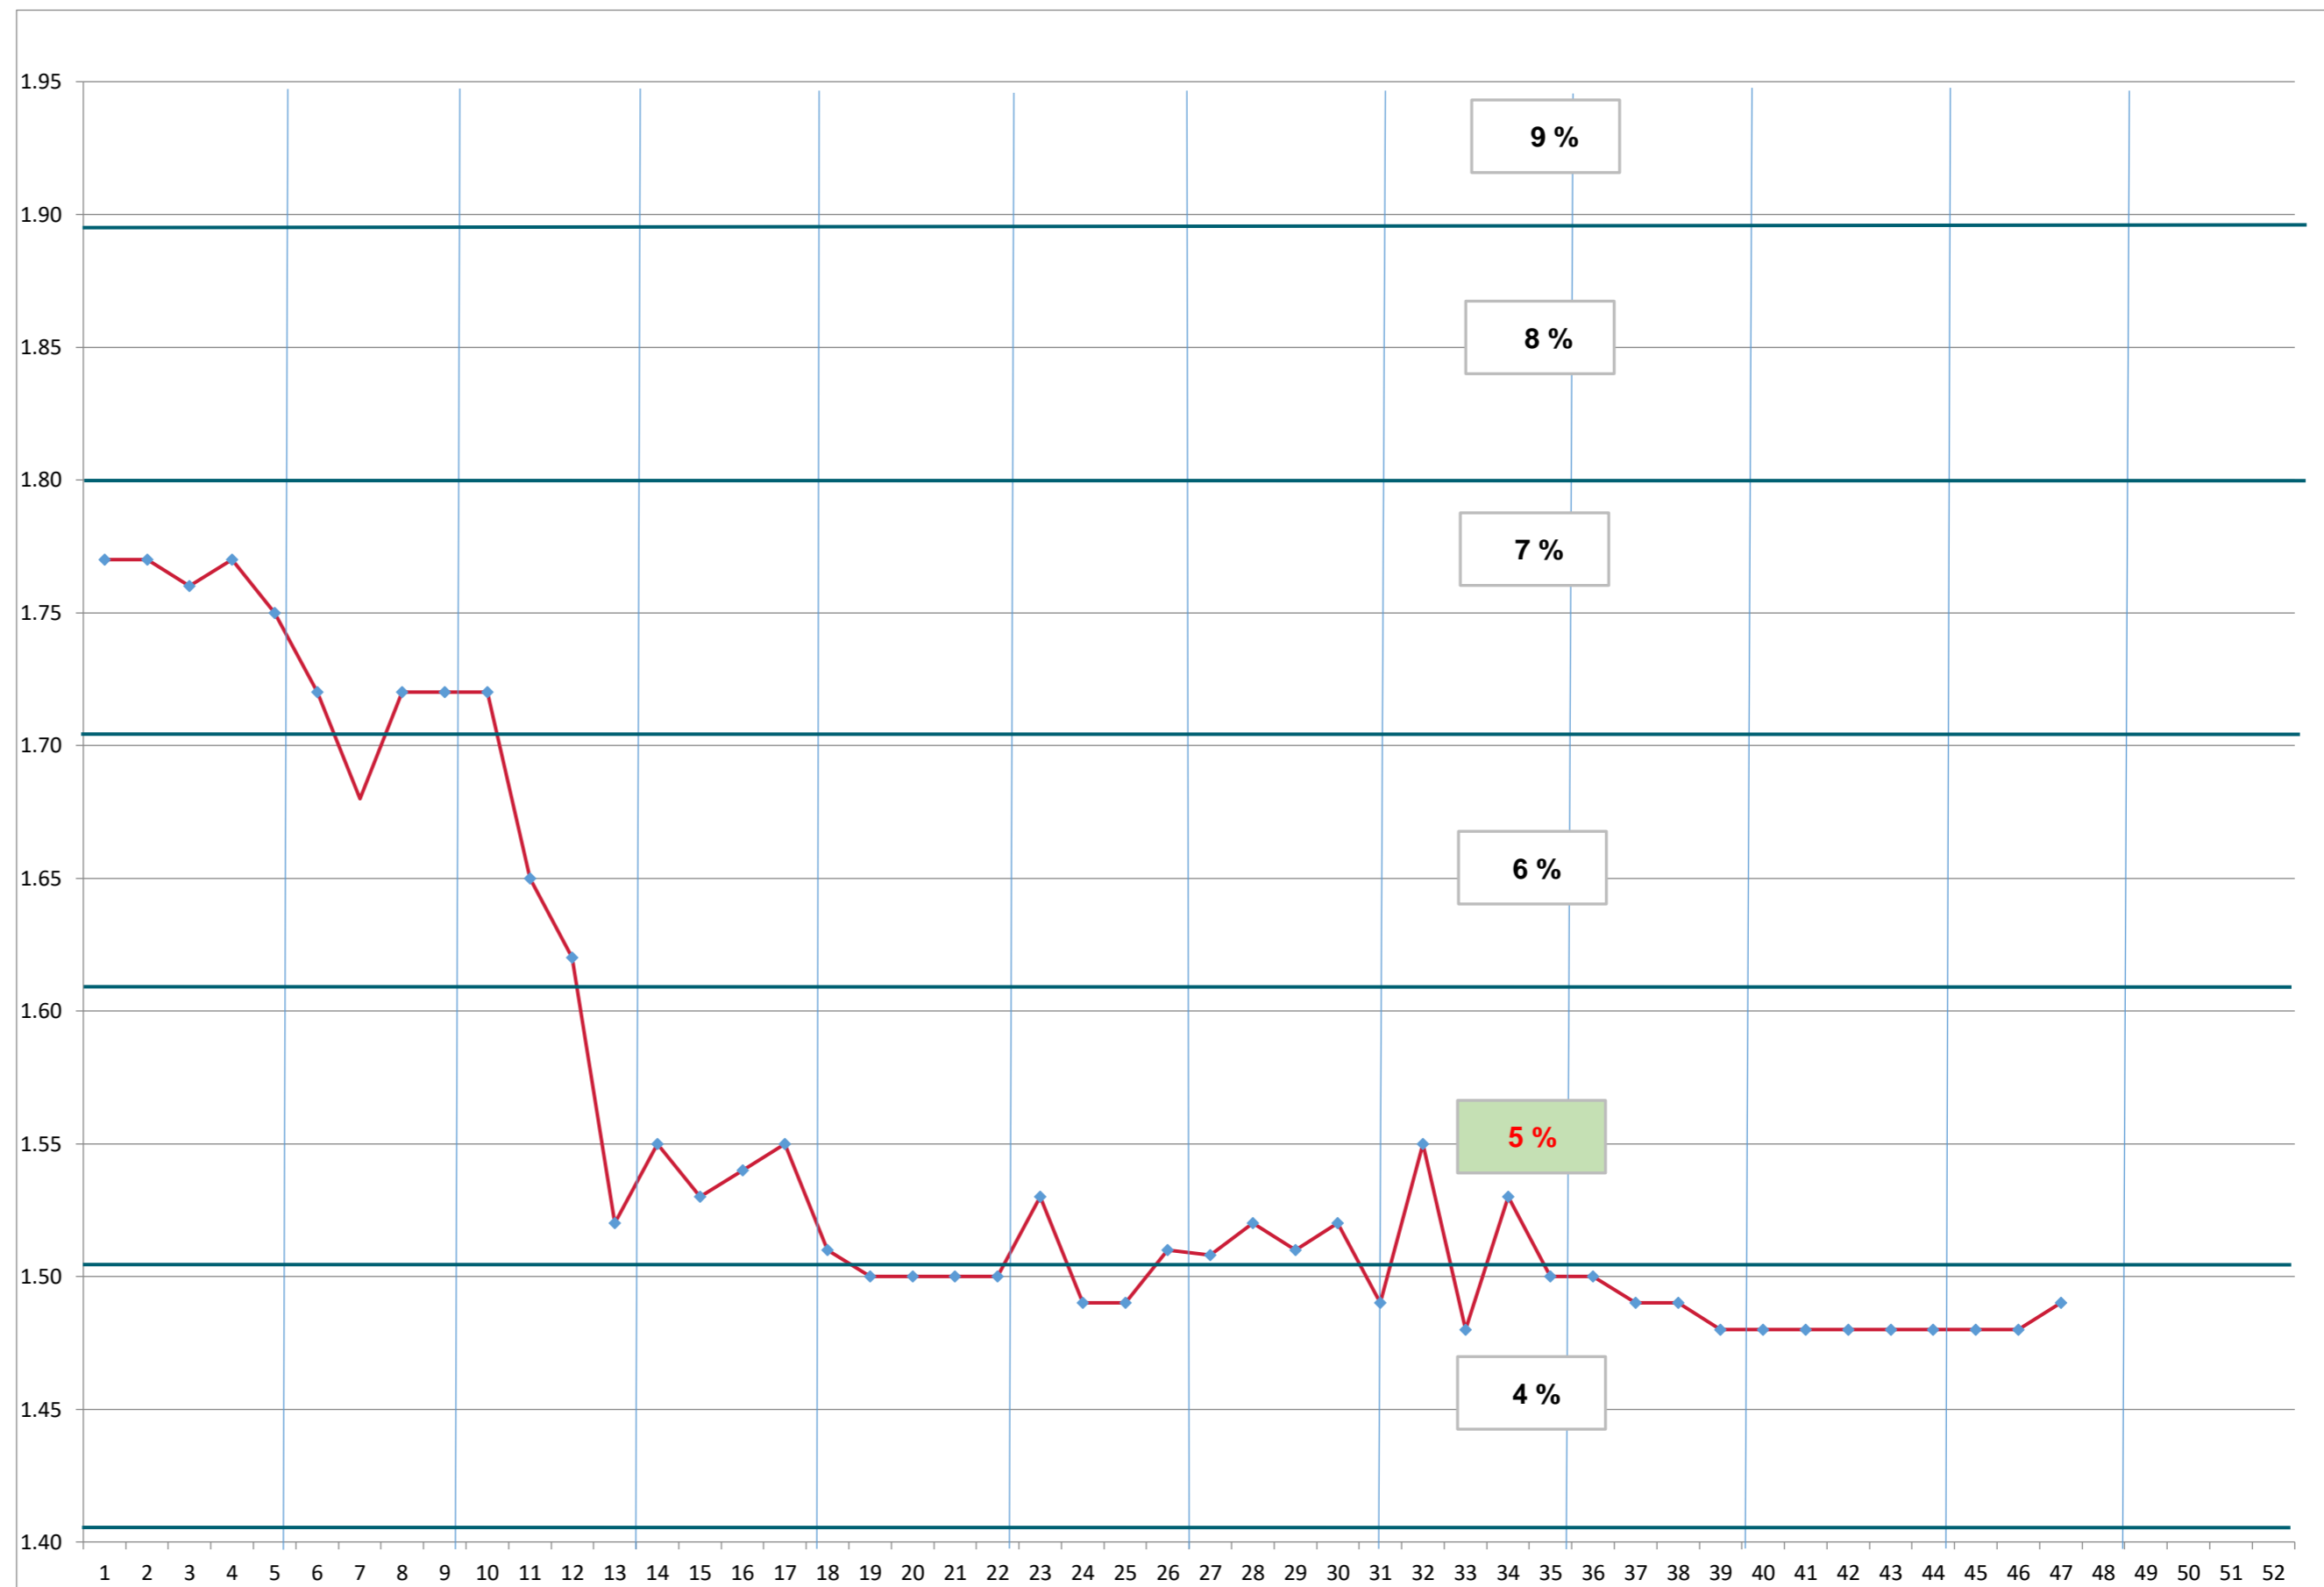

Woche Week Semaine Settimana	CHF / Liter Litro/Litro	Mittelwert Average value Moyenne / Media	%
1	1.77	Januar	
2	1.77	January	
3	1.76	Janvier	
4	1.77	Gennaio	
5	1.75	1.76	7.0%
6	1.72	Februar	
7	1.68	February	
8	1.72	Février	
9	1.72	Febbraio	
10	1.72	1.71	7.0%
11	1.65	März	
12	1.62	March	
13	1.52	Mars	
14	1.55	Marzo	
15	1.53	1.63	6.0%
16	1.54	April	
17	1.55	April	
18	1.51	Avril	
19	1.50	Aprile	
20	1.50	1.54	5.0%
21	1.50	Mai	
22	1.50	May	
23	1.53	Maggio	
24	1.49	1.50	4.0%
25	1.49	Juni	
26	1.51	June	
27	1.51	Juin	
28	1.52	Giugno	
29	1.51	1.51	5.0%
30	1.52	Juli	
31	1.49	July	
32	1.55	Juillet	
33	1.48	Luglio	
34	1.53	1.51	5.0%
35	1.50	August	
36	1.49	August	
37	1.49	Août	
38	1.48	Agosto	
39	1.48	1.52	5.0%
40	1.48	September	
41	1.48	September	
42	1.48	Septembre	
43	1.48	Settembre	
44	1.48	1.49	4.0%
45	1.48	Oktober	
46	1.48	October	
47	1.49	Octobre	
48	1.48	Ottobre	
49	1.48	1.48	4.0%
50	1.48	November	
51	1.48	November	
52	1.49	Novembre	
53		#DIV/0!	

WMA Transport AG - Dieselfloater / CH-International/Internazionale

Dieselpreis / Tankstelle CHF/Liter inkl. Mwst. | Diesel price / petrol station CHF/litre incl. VAT
Prix du diesel / Station-service CHF/Litre, TTC | Prezzo diesel / Stazione di servizio CHF/Litro IVA incl.

Dieselfloater

ab 01. Oktober2020/ from 1st october 2020/ dès 01.octobre2020/ dal 01. ottobre2020= 4 %

Ermittlung: Dieselpreismittelwert des letzten Monats, gültig für den folgenden Monat
Calculation: Average diesel price for the last month, applicable for the following month
Détermination: Moyenne du prix du diesel du dernier mois, valable pour le prochain mois
Rilevamento: media dei prezzi diesel dell'ultimo mese, valida per il mese seguente