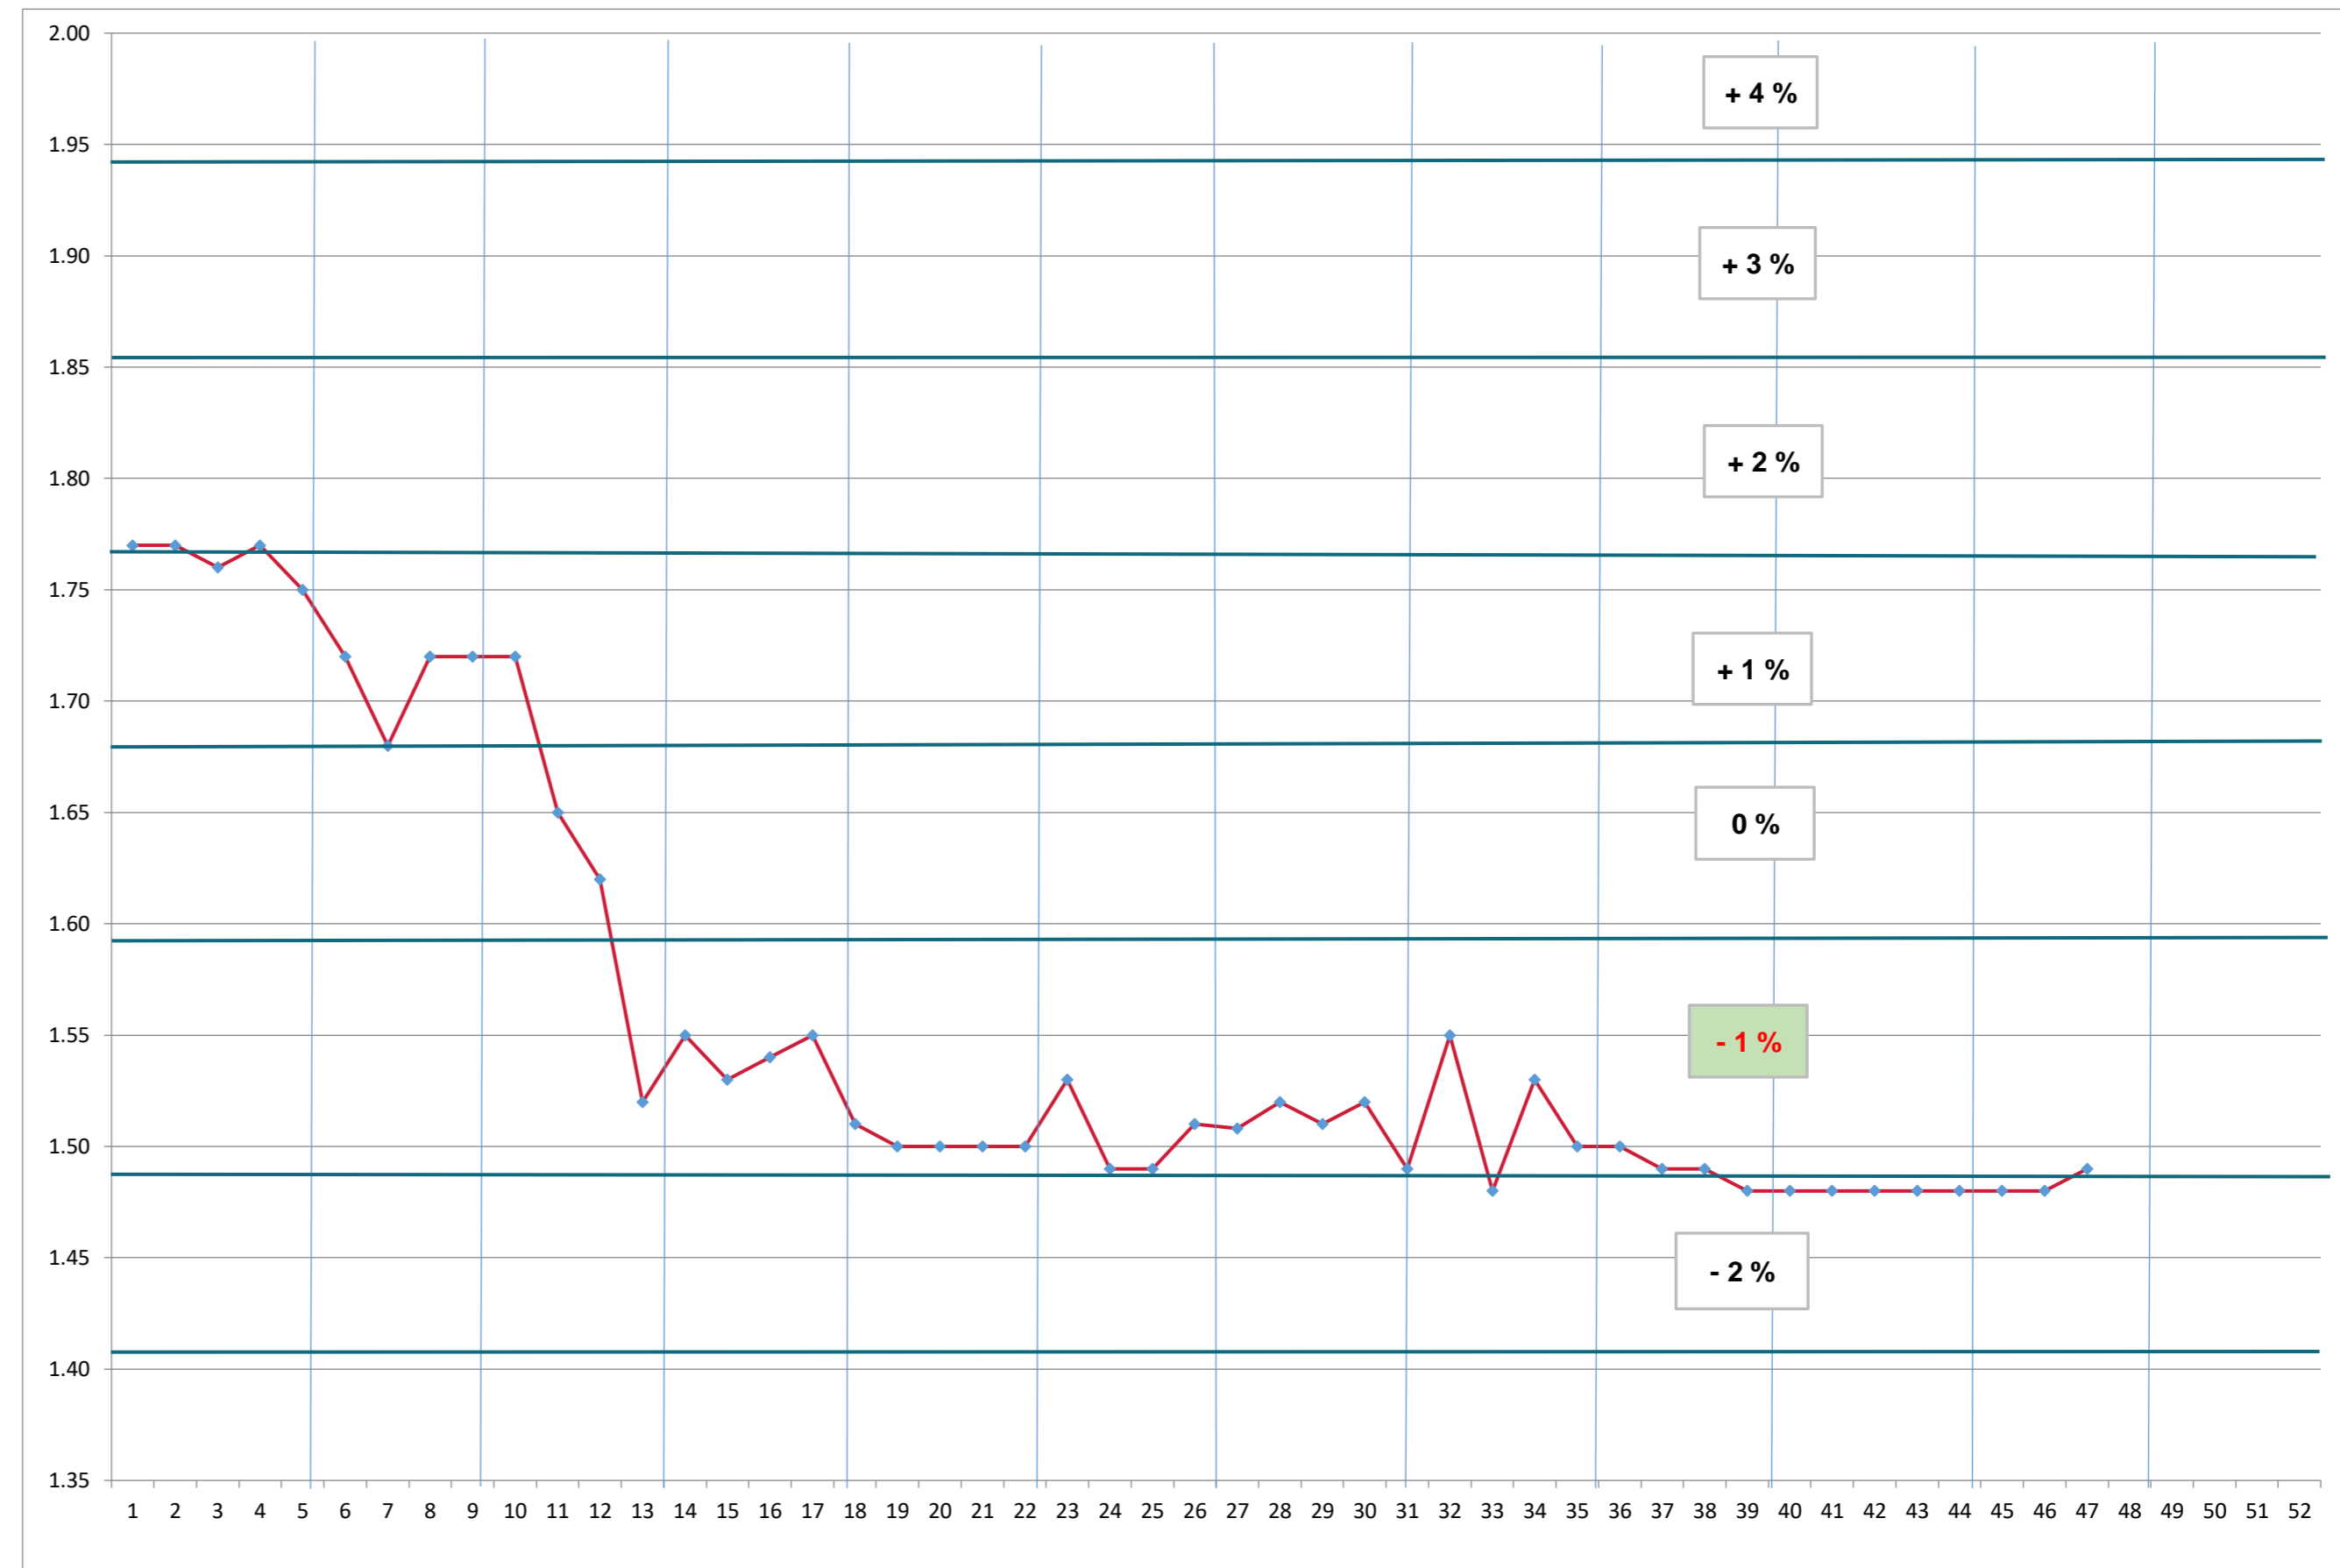

Woche Week Semaine Settimana	CHF / Liter Litro/Litro	Mittelwert Average value Moyenne / Media	%
1	1.77	Januar	
2	1.77	January	
3	1.76	Janvier	
4	1.77	Gennaio	
5	1.75	<b>1.76</b>	<b>1.0%</b>
6	1.72	Februar	
7	1.68	February	
8	1.72	Février	
9	1.72	Febbraio	
10	1.72	<b>1.71</b>	<b>1.0%</b>
11	1.65	März	
12	1.62	March	
13	1.52	Mars	
14	1.55	<b>1.63</b>	<b>0.0%</b>
15	1.53	April	
16	1.54	April	
17	1.55	Avril	
18	1.51	Aprile	
19	1.50	<b>1.54</b>	<b>-1.0%</b>
20	1.50	Mai	
21	1.50	May	
22	1.50	Maggio	
23	1.53	<b>1.50</b>	<b>-1.0%</b>
24	1.49	Juni	
25	1.49	June	
26	1.51	Juin	
27	1.51	Giugno	
28	1.52	<b>1.51</b>	<b>-1.0%</b>
29	1.51	Juli	
30	1.52	July	
31	1.49	Juillet	
32	1.55	Luglio	
33	1.48	<b>1.51</b>	<b>-1.0%</b>
34	1.53	August	
35	1.50	August	
36	1.50	Août	
37	1.49	Agosto	
38	1.49	<b>1.52</b>	<b>-1.0%</b>
39	1.48	September	
40	1.48	September	
41	1.48	Septembre	
42	1.48	Settembre	
43	1.48	<b>1.49</b>	<b>-1.0%</b>
44	1.48	Oktober	
45	1.48	October	
46	1.48	Octobre	
47	1.49	Ottobre	
48	1.48	<b>1.48</b>	<b>-2.0%</b>
49	1.48	November	
50	1.48	November	
51	1.49	Novembre	
52		November	
53		<b>#DIV/0!</b>	

### Dieselfloater

ab 01. November 2020 / from 1st november 2020 / dès 01. novembre 2020 / dal 01. novembre 2020 = -2%

**Ermittlung:** Dieselpreismittelwert des letzten Monats, gültig für den folgenden Monat  
**Calculation:** Average diesel price for the last month, applicable for the following month  
**Détermination:** Moyenne du prix du diesel du dernier mois, valable pour le prochain mois  
**Rilevamento:** media dei prezzi diesel dell'ultimo mese, valida per il mese seguente